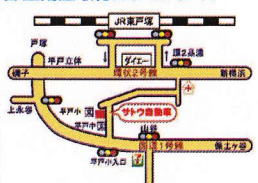

## 各種保険

●自動車保険  
●各種傷害保険  
●火災保険  
●生命保険

上級代理店

\*その他、定期点検、钣金修理、部品用品取付けしています。

ロータスサトウ 株式会社 サトウ自動車

お問い合わせ TEL: 045-822-8281 FAX: 045-822-8299

mail: lotas@satoauto.co.jp URL: http://www.satoauto.co.jp

2月は無休で営業いたします。